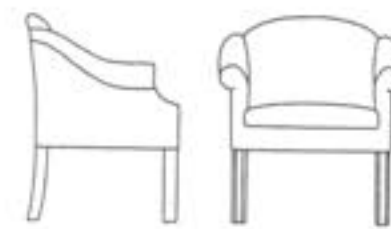

590

590 Arm Chair
35"H, 22"W, 24.5"D

590

Lafayette Arm Chairs

590

591

592

593